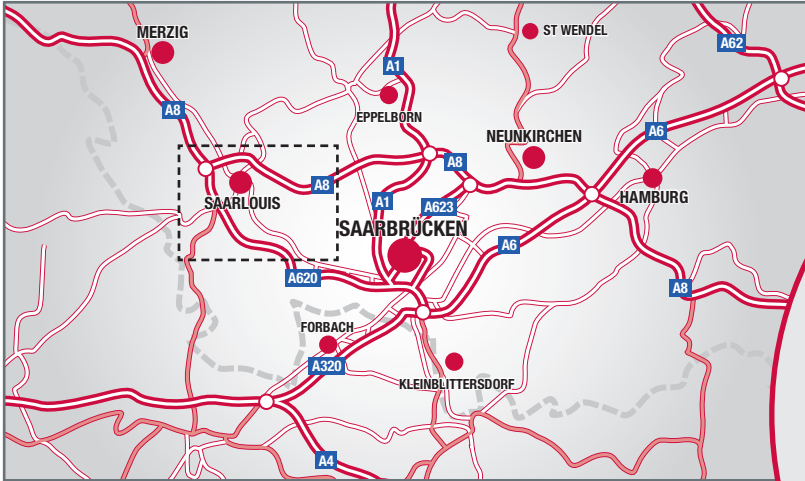

STADCO

Saarlouis

Wie man uns findet.....

STADCO Saarlouis Ltd. & Co. KG,
Ford Industrial Supplier Park,
Henry Ford Strasse,
D-66740 Saarlouis, Germany
Tel: 0049 (0)6831 - 8952 290
Fax: 0049 (0)6831 - 8952 297

A8 von Luxemburg aus nördlicher Richtung

- A8 Richtung Perl / Saarlouis
- Auf der A8 bleiben, Karlsruhe, Koblenz, Neunkirchen, Dillingen Süd.
- Ausfahrt Nalbach B269 in Richtung Ford.
- Auf der B269 in nördlicher Richtung auf der rechten Fahrbahn bleiben und bei der nächsten Ausfahrt dem Hinweisschild Ford, Industriepark Saarwellingen folgen.
- An der T-Kreuzung nach links abbiegen.
- Den Kreisverkehr bei der Ausfahrt zum Ford Industrial Supplier Park verlassen und der Beschilderung bis zur Stadco Parkanlage folgen.

A620 von Saarbrücken aus südlicher Richtung

- A620 bis Autobahnkreuz Saarlouis in Richtung Luxemburg.
- Am Saarlouiser Kreuz auf die A8 Richtung Karlsruhe, Koblenz, Neunkirchen, Dillingen Süd.
- Ausfahrt Nalbach B269 in Richtung Ford.

- Auf der B269 in nördlicher Richtung auf der rechten Fahrbahn bleiben und bei der nächsten Ausfahrt dem Hinweisschild Ford, Industriepark Saarwellingen folgen.
- An der T-Kreuzung nach links abbiegen.
- Den Kreisverkehr bei der Ausfahrt zum Ford Industrial Supplier Park verlassen und der Beschilderung bis zur Stadco Parkanlage folgen.

A6 Frankfurt/Mannheim aus östlicher Richtung

- A6 bis zum Autobahnkreuz Neunkirchen.
- Dann auf die A8 in Richtung Saarlouis / Luxemburg wechseln.
- Ausfahrt Nalbach B269 in Richtung Ford.
- Auf der B269 in nördlicher Richtung auf der rechten Fahrbahn bleiben und bei der nächsten Ausfahrt dem Hinweisschild Ford, Industriepark Saarwellingen folgen.
- An der T-Kreuzung nach links abbiegen.
- Den Kreisverkehr bei der Ausfahrt zum Ford Industrial Supplier Park verlassen und der Beschilderung bis zur Stadco Parkanlage folgen.