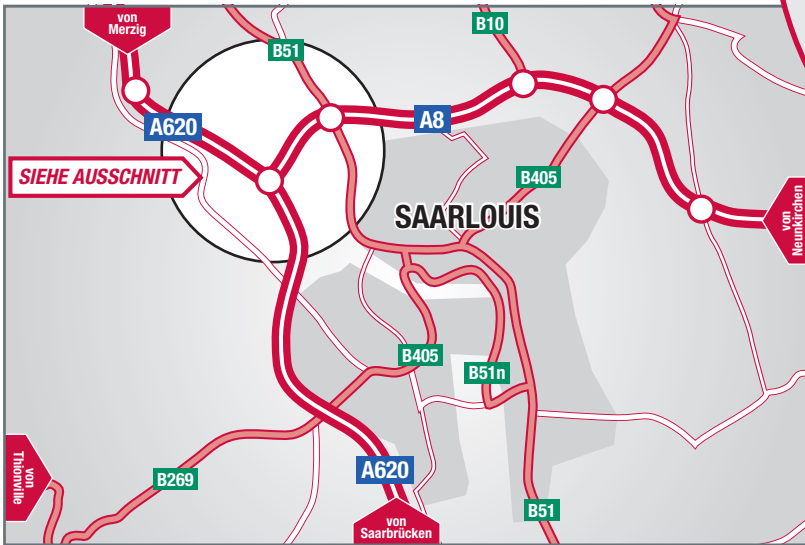

STADCO

Saarlouis

Wie man uns findet.....

STADCO Saarlouis Ltd. & Co. KG,
Ford Industrial Supplier Park,
Henry Ford Strasse,
D-66740 Saarlouis, Germany
Tel: 0049 (0)6831 - 8952 290
Fax: 0049 (0)6831 - 8952 297

A8 von Luxemburg aus nördlicher Richtung

- A8 Richtung Perl / Saarlouis
- Auf der A8 bleiben, Karlsruhe, Koblenz, Neunkirchen, Dillingen Süd.
- Ausfahrt Nalbach B269 in Richtung Ford.
- Auf der B269 in nördlicher Richtung auf der rechten Fahrbahn bleiben und bei der nächsten Ausfahrt dem Hinweisschild Ford, Industriepark Saarwellingen folgen.
- An der T-Kreuzung nach links abbiegen.
- Den Kreisverkehr bei der Ausfahrt zum Ford Industrial Supplier Park verlassen und der Beschilderung bis zur Stadco Parkanlage folgen.

A620 von Saarbrücken aus südlicher Richtung

- A620 bis Autobahnkreuz Saarlouis in Richtung Luxemburg.
- Am Saarlouiser Kreuz auf die A8 Richtung Karlsruhe, Koblenz, Neunkirchen, Dillingen Süd.
- Ausfahrt Nalbach B269 in Richtung Ford.

- Auf der B269 in nördlicher Richtung auf der rechten Fahrbahn bleiben und bei der nächsten Ausfahrt dem Hinweisschild Ford, Industriepark Saarwellingen folgen.
- An der T-Kreuzung nach links abbiegen.
- Den Kreisverkehr bei der Ausfahrt zum Ford Industrial Supplier Park verlassen und der Beschilderung bis zur Stadco Parkanlage folgen.

A6 Frankfurt/Mannheim aus östlicher Richtung

- A6 bis zum Autobahnkreuz Neunkirchen.
- Dann auf die A8 in Richtung Saarlouis / Luxemburg wechseln.
- Ausfahrt Nalbach B269 in Richtung Ford.
- Auf der B269 in nördlicher Richtung auf der rechten Fahrbahn bleiben und bei der nächsten Ausfahrt dem Hinweisschild Ford, Industriepark Saarwellingen folgen.
- An der T-Kreuzung nach links abbiegen.
- Den Kreisverkehr bei der Ausfahrt zum Ford Industrial Supplier Park verlassen und der Beschilderung bis zur Stadco Parkanlage folgen.