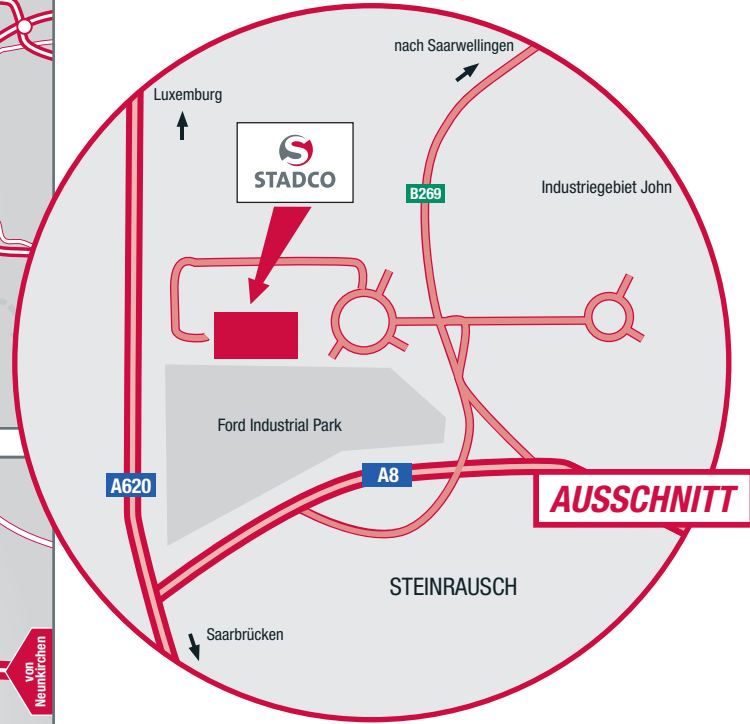

STADCO

Saarlouis

Wie man uns findet.....

STADCO Saarlouis Ltd. & Co. KG,
Ford Industrial Supplier Park,
Henry Ford Strasse,
D-66740 Saarlouis, Germany
Tel: 0049 (0)6831 - 8952 290
Fax: 0049 (0)6831 - 8952 297

A8 von Luxemburg aus nördlicher Richtung

- A8 Richtung Perl / Saarlouis
- Auf der A8 bleiben, Karlsruhe, Koblenz, Neunkirchen, Dillingen Süd.
- Ausfahrt Nalbach B269 in Richtung Ford.
- Auf der B269 in nördlicher Richtung auf der rechten Fahrbahn bleiben und bei der nächsten Ausfahrt dem Hinweisschild Ford, Industriepark Saarwellingen folgen.
- An der T-Kreuzung nach links abbiegen.
- Den Kreisverkehr bei der Ausfahrt zum Ford Industrial Supplier Park verlassen und der Beschilderung bis zur Stadco Parkanlage folgen.

A620 von Saarbrücken aus südlicher Richtung

- A620 bis Autobahnkreuz Saarlouis in Richtung Luxemburg.
- Am Saarlouiser Kreuz auf die A8 Richtung Karlsruhe, Koblenz, Neunkirchen, Dillingen Süd.
- Ausfahrt Nalbach B269 in Richtung Ford.

- Auf der B269 in nördlicher Richtung auf der rechten Fahrbahn bleiben und bei der nächsten Ausfahrt dem Hinweisschild Ford, Industriepark Saarwellingen folgen.
- An der T-Kreuzung nach links abbiegen.
- Den Kreisverkehr bei der Ausfahrt zum Ford Industrial Supplier Park verlassen und der Beschilderung bis zur Stadco Parkanlage folgen.

A6 Frankfurt/Mannheim aus östlicher Richtung

- A6 bis zum Autobahnkreuz Neunkirchen.
- Dann auf die A8 in Richtung Saarlouis / Luxemburg wechseln.
- Ausfahrt Nalbach B269 in Richtung Ford.
- Auf der B269 in nördlicher Richtung auf der rechten Fahrbahn bleiben und bei der nächsten Ausfahrt dem Hinweisschild Ford, Industriepark Saarwellingen folgen.
- An der T-Kreuzung nach links abbiegen.
- Den Kreisverkehr bei der Ausfahrt zum Ford Industrial Supplier Park verlassen und der Beschilderung bis zur Stadco Parkanlage folgen.